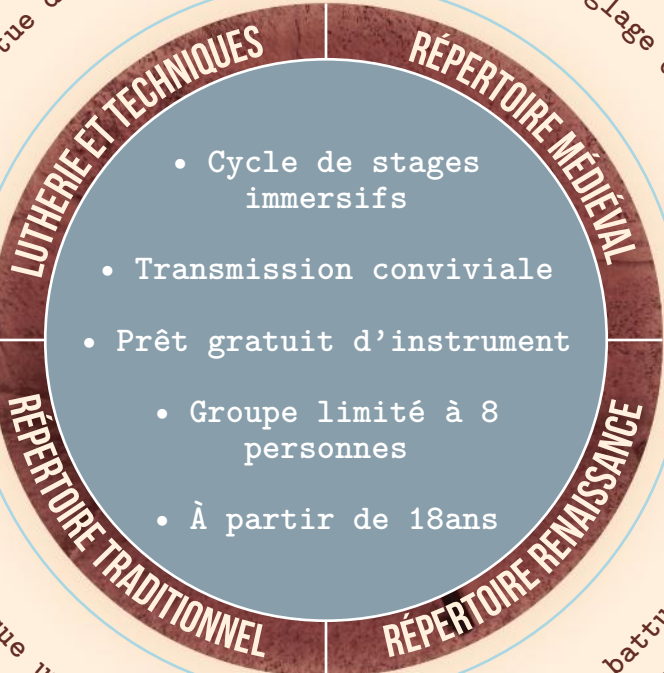

2

SAMEDI 28 NOV 2020

Chansons de trouvères et troubadours, estampies, cantigas... Présentation de sources iconographiques et manuscrites. Entretien et réglage des instruments.

Pratique des battues selon les sources : pavane, gaillarde, branle, allemande, saltarello
Découverte des airs Anglais du XVIIe siècle.

20 MAR 2021

3